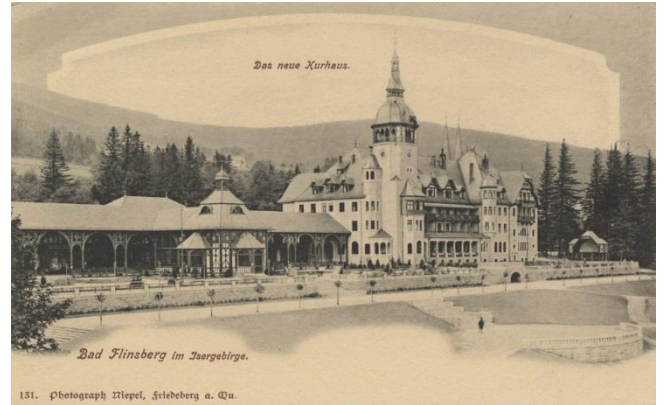

LuhKulTour

Herzliche Einladung zu
Wellness und Erleben im wunderbaren **Riesen- und Isergebirge**

8 Tage / 7 Nächte !!! im neuen Kurhotel Pasja
in **Bad Flinsberg/Świeradów Zdrój/PL**

vom **18. – 25. April 2020**

>>> **All inklusive:** >>> **7x Ü/HP + im Hotel** <<<

- **Mittag:** Snacks, Suppe, Brot, Salat + **Abend:** 3-Gänge-Menue oder Buffet + **Nachmittag:** Kaffee/Tee und Kuchen/Süßgebäck
- Wasser und Softdrinks untertags und Hausbier und – wein zu den Mahlzeiten (oder bei den Ausflugsfahrten z. T. kl. Lunchpaket)
- Begrüßungsgetränk + freie Nutzung des Hallenbades
- **Kurpaket:** Arzteingangsgespräch + **5-6** indiv. Anwendungen nach ärztl. Vorgabe (neben den Ausflügen) + Kurtaxe, (**Bescheinigung** zur Vorlage bei der Krankenkasse wird erteilt)
- **Ausflugsfahrten:** - **Breslau/PL**, Hauptstadt Niederschlesiens mit Stadtführung
- **Harrachov und Spindlermühle/CZ** (auf Wunsch mit Rollerabfahrt von der Spindler-Baude; Kosten ca. 8-10.-€)
- **Hirschberg/PL** und Tal der Schlösser und Gärten mit Führung und Spaziergang
- **Bunzlau/PL** mit Stadtrundgang und Einkaufsmöglichkeit (Bunzlauer Keramik usw.)